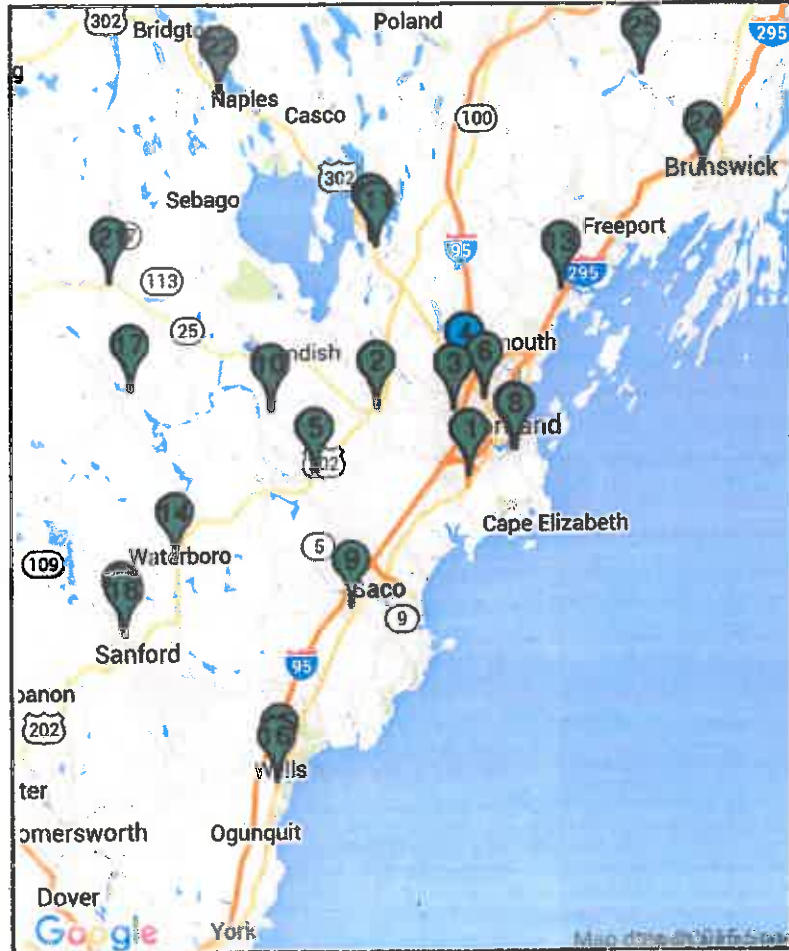

## DROP-OFF LOCATIONS – SCARBOROUGH AREA

1 [Sherwin-Williams](#)  
Scarborough, ME, 5.59 Mi.

---

2 [Cooks Hardware](#)  
Gorham, ME, 5.76 Mi.

---

3 [Sherwin-Williams](#)  
Westbrook, ME, 6.38 Mi.

---

4 [Riverside Portland Household  
Hazardous Waste Facility](#)  
Portland, ME, 8.66 Mi.

---

9 [Sherwin-Williams](#)  
Biddeford, ME, 10.32 Mi.

---

10 [Plummers Buxton Hardware](#)  
Buxton, ME, 13.91 Mi.

---

11 [Aubuchon Hardware](#)  
Windham, ME, 16.09 Mi.

---

12 [Sherwin-Williams](#)  
Windham, ME, 16.64 Mi.

---

13 [Maine Paint Co](#)  
Yarmouth, ME, 19.42 Mi.

---

14 [Plummers Waterboro Hardware](#)  
Waterboro, ME, 22.85 Mi.

---

15 [Sherwin-Williams](#)  
Wells, ME, 23.47 Mi.

---

16 [Aubuchon Hardware](#)  
Wells, ME, 24.31 Mi.

---

19 [Sherwin-Williams](#)  
Springvale, ME, 29.11 Mi.

---

20 [Springvale Hardware](#)  
Springvale, ME, 29.26 Mi.

---

21 [Cornish True Value Hardware](#)  
Cornish, ME, 31.25 Mi.

---

22 [Aubuchon Hardware](#)  
Naples, ME, 31.83 Mi.